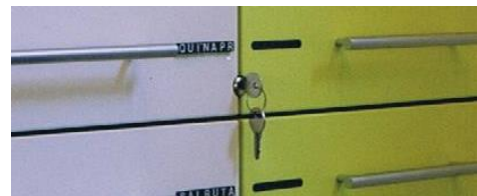

Laden | Ladekast laden Fama.GX

Laden | Ladekast laden Fama.GX

De ladekast kan worden afgesloten met een centrale sluiting

Het zwenkmechanisme zorgt voor 10% meer opbergcapaciteit. De bodem is zodanig aan de lengteverdelers bevestigd dat deze niet kan doorbuigen. Een verschuifbaar verdeelschot met geïntegreerde kaarthouder. Het beletteringssysteem biedt ruime mogelijkheden om de inhoud van de laden aan te geven.

Met staalraster bodem en stalen verdeelschotten

Gesloten ladezijden voor de opslag van bulkartikelen

Een opstaplade maakt de bovenste laden gemakkelijk bereikbaar