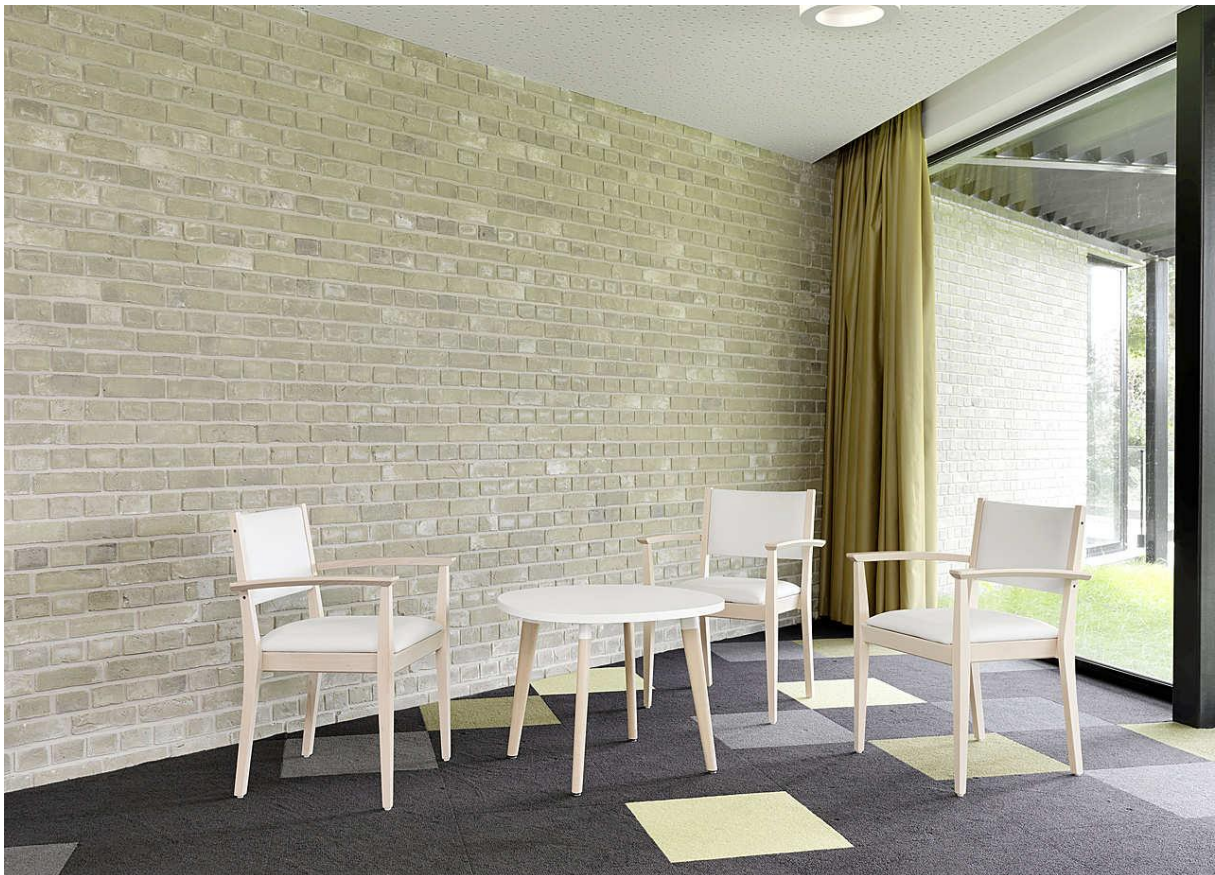

Zitmeubilair | 1500 Luca

Een klassieker met een strakke vormgeving. Kwaliteit en afwerking op het hoogste niveau. Daarbij nog functioneel met een hoge gebruiksvriendelijkheid. Een multifunctionele stoelenserie van hout die veelzijdig inzetbaar is in de sociale sector, gezondheidszorg en de horeca.

1500/2 (1500/2H)
stapelbare stoel
beuken

1502/2
stapelbare stoel
beuken, zitting gestoffeerd

1505/2
stapelbare stoel, beuken
zitting en rug gestoffeerd

1502/4
stapelbare armstoel
beuken, zitting gestoffeerd