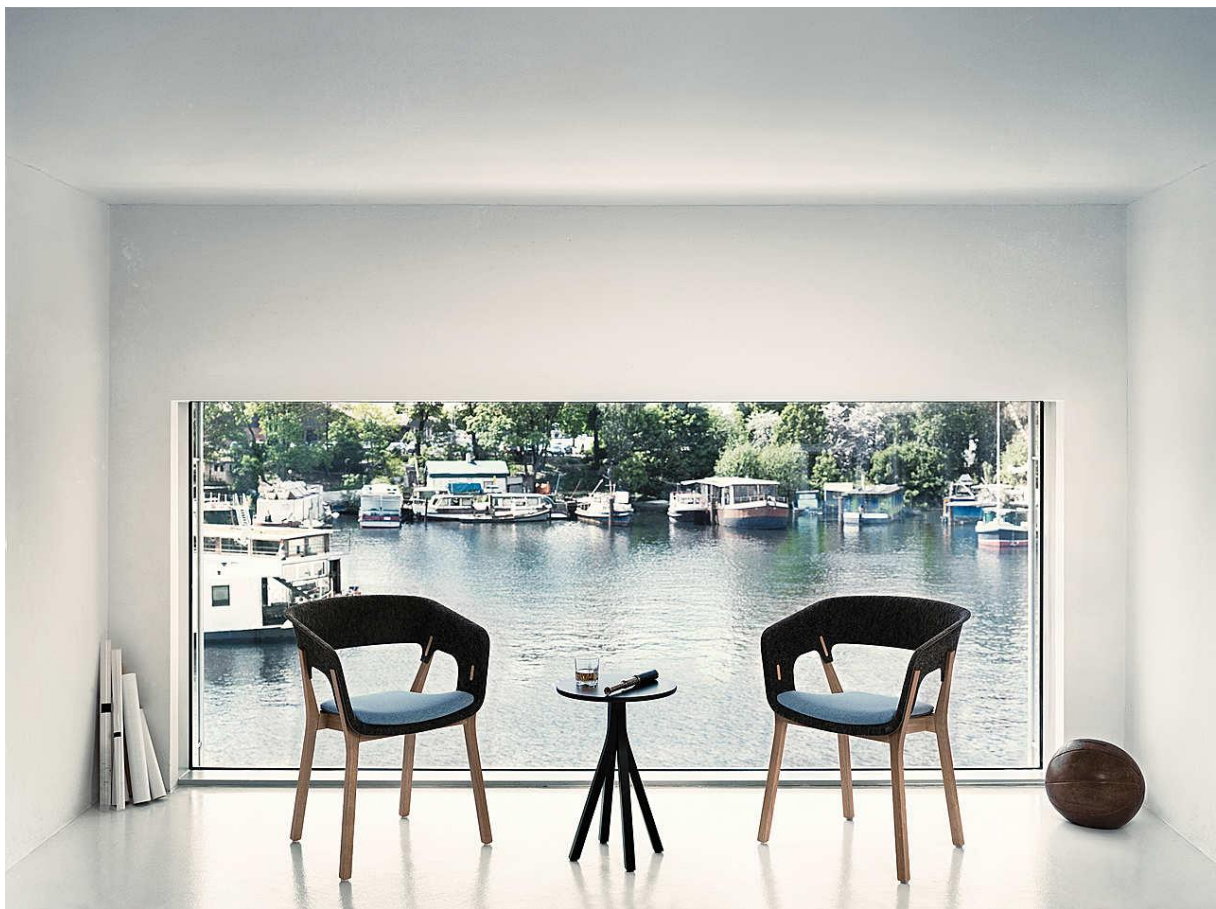

Zitmeubilair | 3000 Njord

Zitmeubilair | 3000 Njord

B L O M
Inrichtingen

Strak design met een zwerige zitschaal. Op het eerste gezicht valt meteen op dat deze stoel buitengewoon is. De omhulde zitschaal, volledig vervaardigd van antracietkleurig polyestervilt, verleidt met de zintuiglijke prikkelingen van het aangenaam zacht en warm aanvoelend materiaal en met een gevoel van geborgenheid.

Een comfortabele blikvanger voor uw interieur. Deze lichtgewicht stoel weegt slechts 5 kg en biedt een ongeëvenaard zitcomfort.

3002/4 STAPELBARE ARMSTOEL

Het frame uitgevoerd in massief beuken of eiken, blank gelakt of in kleur gebeitst.
Zitschaal antraciet polyestervilt.
Zitting met opdekstoffering.
Zithoogte 470 mm.