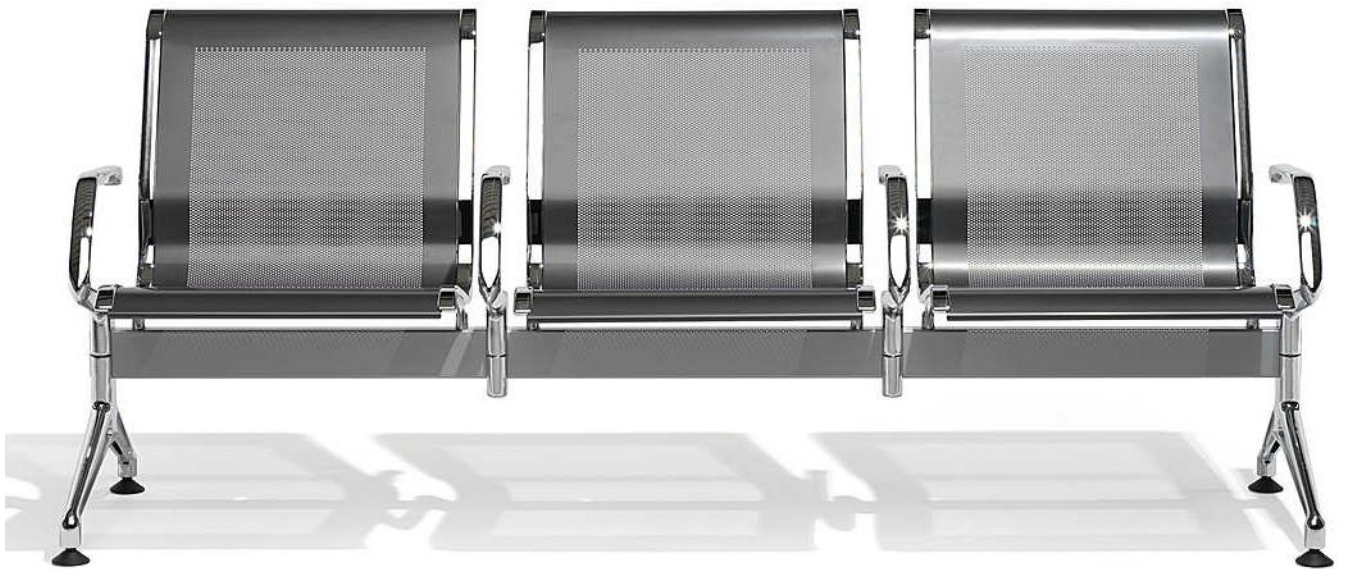

# Zitmeubilair | 7100 Terminal

---

Het architectonische design, de technische perfectie en de hoogwaardige materiaalkeuze zijn de troeven van dit bankenprogramma. De vormgeving berust op het principe van territorialiteit: iedere zitplaats wordt duidelijk afgebakend door de licht gebogen zitschalen. Leverbaar met glanzend verchroomde voeten, armleggers en zijstripes. De verchroomde uitvoering ziet er niet alleen elegant uit, maar is ook uitermate krasbestendig.

De zitting beschikt vooraan over een zacht afgeronde watervalrand. Door de welving ter hoogte van het bekken en de bovenaan lichtjes naar achter gebogen rugleuning kan men comfortabel achteroverleunen en ontspannen. Standaard uitgevoerd in geperforeerd staal. Opdekstoffering, duurzame kussens van PU-integraalschuim zijn optioneel.

## 7100 BANK

Zitschaal uitgevoerd in geperforeerd plaatstaal, gepoedercoat

Leverbaar met 2,3 of 4 zitplaatsen

## 7150 BANK

Zitschaal PU-geschuimd zwart

Leverbaar met 2, 3 of zitplaatsen